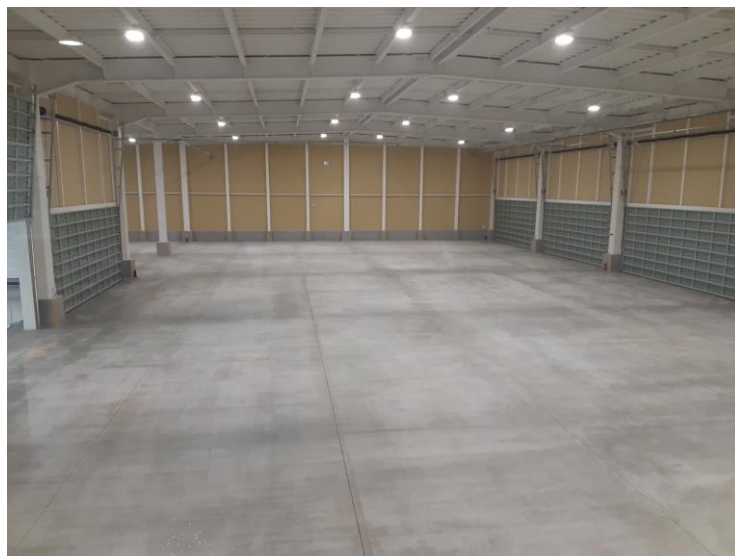

## バース棟

長さ66m×幅30m  
大型車15台・4t車12台 同時接客可能  
開閉部 シャッター付き  
四国内各方面へのハブ拠点として機能

## 倉庫棟

**面積** 1,000坪 (3,352㎡)  
**概要** 平倉庫 高さ：最大9m  
一般倉庫  
営業倉庫免許取得  
**積卸場** 全天候型 (大型車両ウイング開閉作業OK)

同一市内の三島川之江港は、RORO船・外貨定期コンテナ航路の寄港地でもあり、コンテナ輸送も近距離でDC拠点として便利