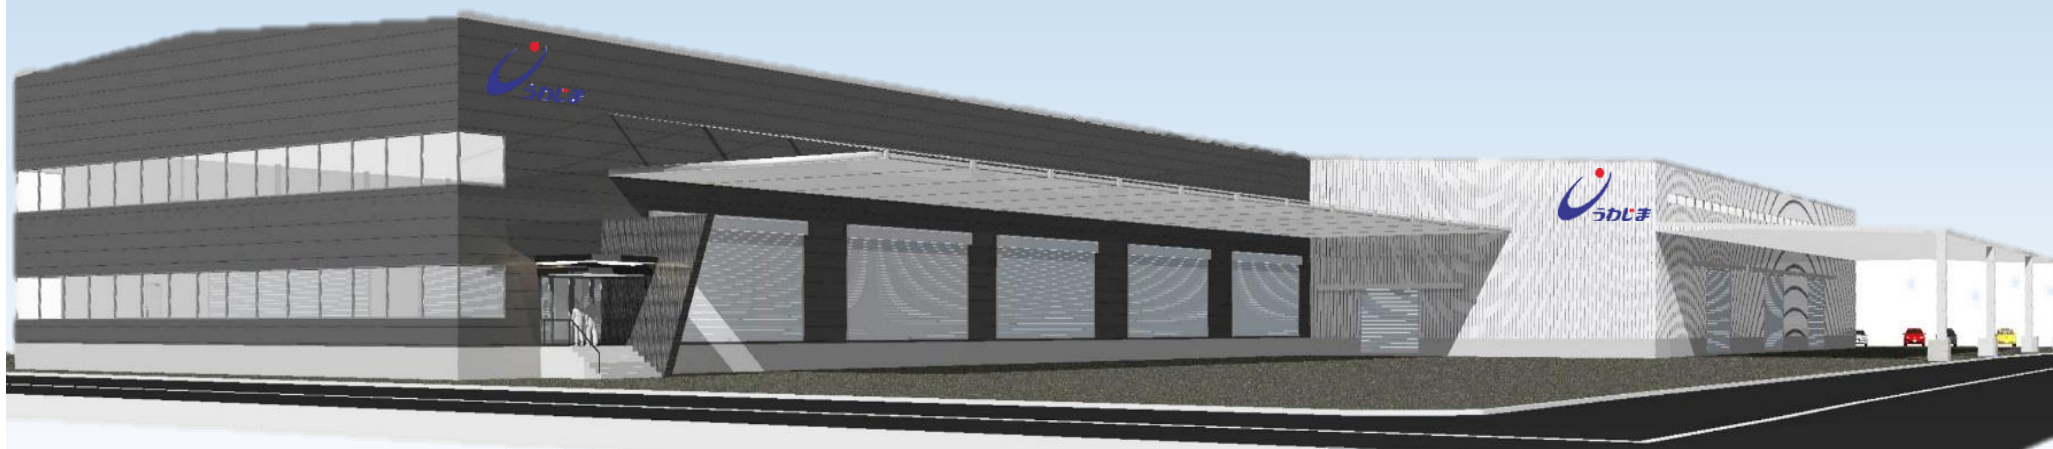

2021年 春 GRAND OPEN

宇和島自動車運送(株)
四国中央支店

愛媛県四国中央市土居町津根3684-5

四国の中心に総合物流拠点を構えお客様のニーズにお応えします

バース棟

長さ66m×幅30m
大型車15台・4t車12台 同時接客可能

倉庫棟

面積 1,000坪 (3,352㎡)
概要 平倉庫 高さ：最大9m
積卸場 全天候型 (大型車両ウイング開閉作業OK)

【四国内配送網】

同一市内の三島川之江港は、RORO船・外貨定期コンテナ航路の寄港地でもあり、コンテナ輸送でも新拠点まで近く

四国内を16拠点で結び、四国全域を網羅。
小口配送も対応可能！！
10t・4tなど用途に合わせた貸切配送も可能！！

四国内主要都市へもアクセス抜群！！

松山市	90分 (高速で約90km)
高松市	90分 (高速で約90km)
徳島市	120分 (高速で約120km)
高知市	70分 (高速で約80km)